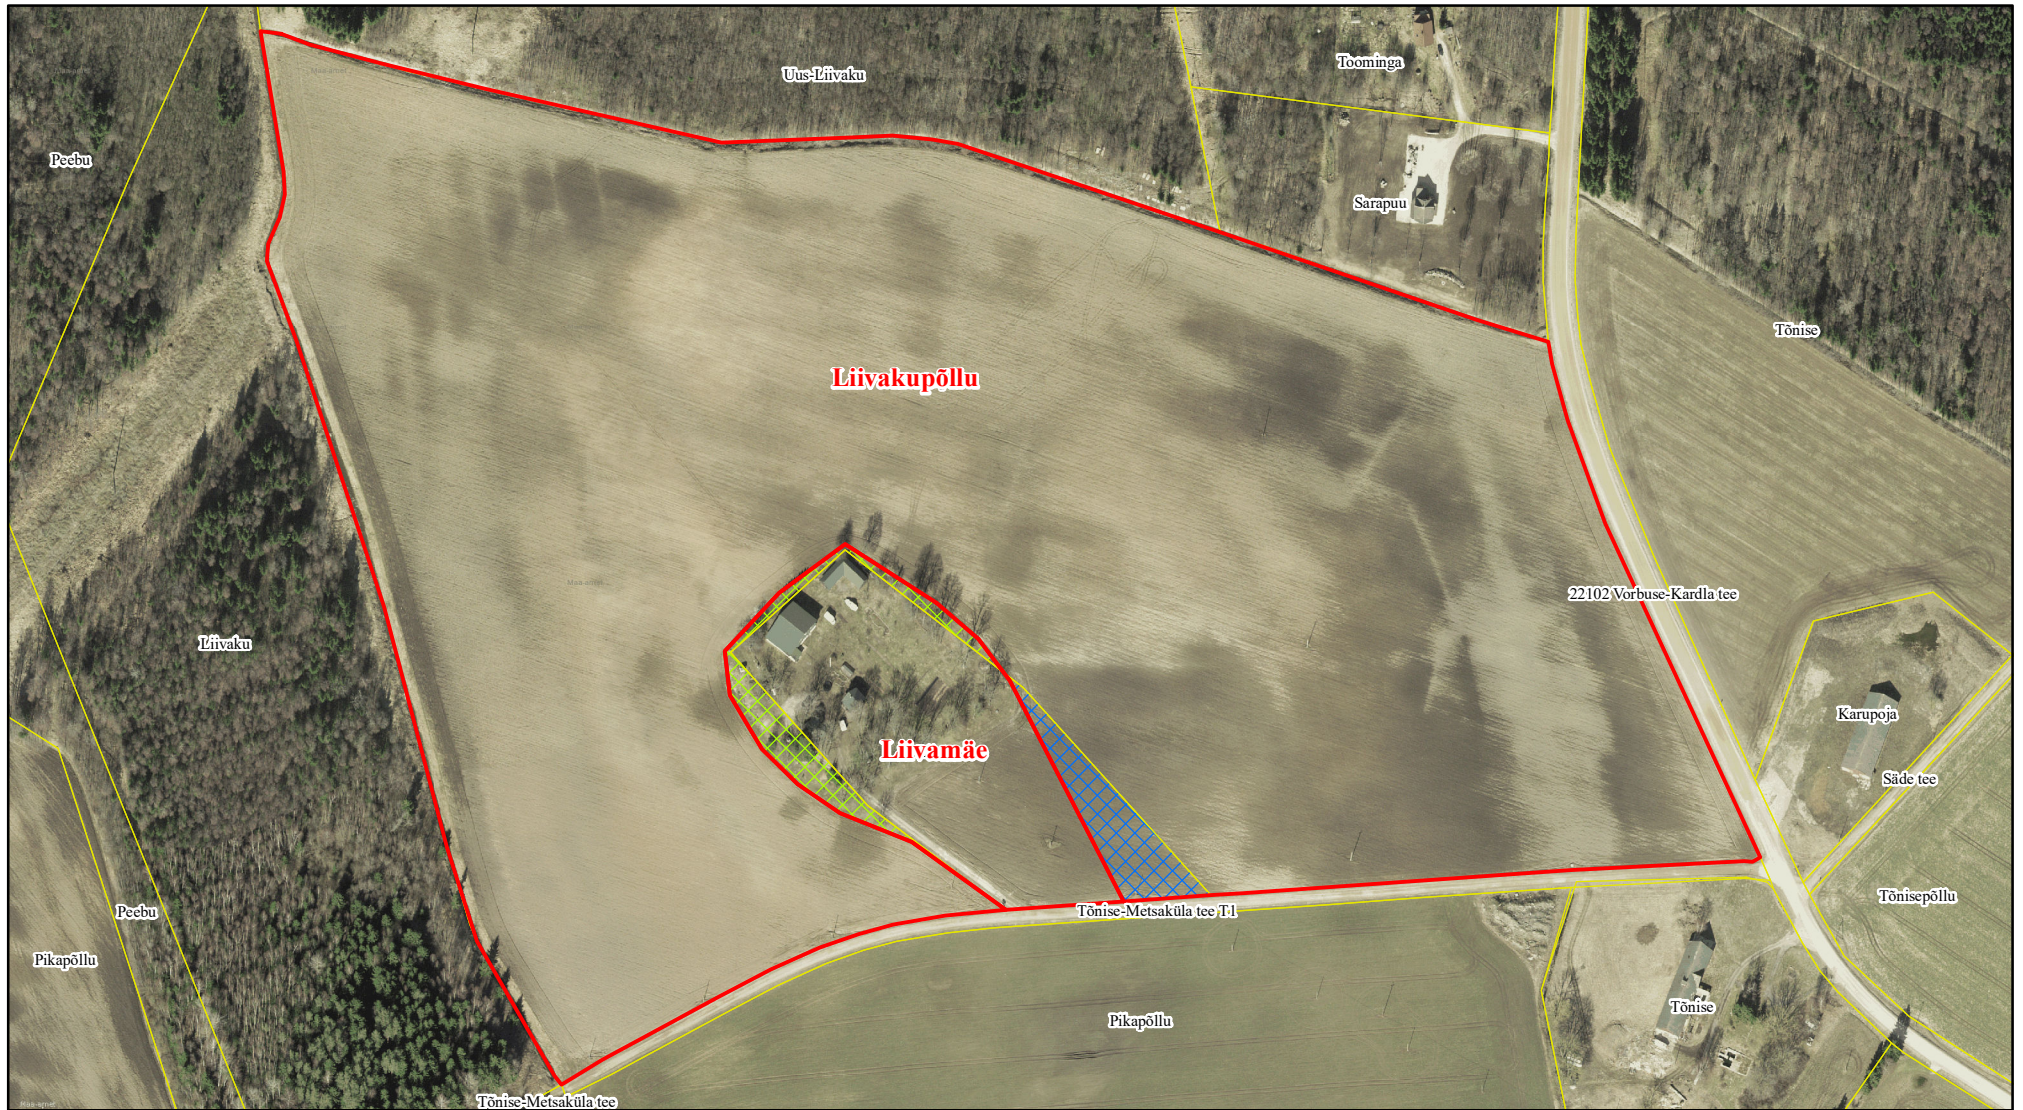

Maakorralduskava

Vorbuse küla, Liivakupõllu (79301:001:0438)

Vorbuse küla, Liivamäe (83101:001:0146)

1:3 500

Legend

-  Moodustatavate katastriüksuste piirid
-  Liivakupõllu katastriüksusest eraldatav ja Liivamäe katastriüksusega liidetav maa-ala
-  Liivamäe katastriüksusest eraldatav ja Liivakupõllu katastriüksusega liidetav maa-ala
-  Olemasolevad katastriüksuste piirid